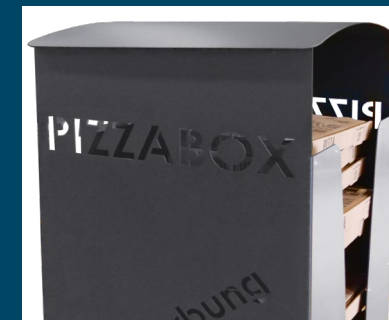

DER NEUSTE RENNER. PIZZABOX.

SPEZIALISIERT. MODERN. INDIVIDUALISIERBAR.
// MODELL: 7072-00

Unser neuer Standabfallbehälter zum Aufschrauben löst Probleme des urbanen Lebens. Spezialisiert auf das Sammeln von Pizzakartons, verhindert er das Überquellen normaler Abfallbehälter durch die sperrigen Kartons und bietet eine praktische Aufbewahrungsmöglichkeit. Parkanlagen, Promenaden und öffentliche Plätze des täglichen Lebens bleiben so aufgeräumt und sauber.

AUF EINEN BLICK:

- // Einwurföffnung 170 x 500 mm
- // Mit Edelstahldekorblenden
- // Mit Bodenplatte zum Aufschrauben
- // Optional: Werbeanbringung „gelasert“

Standardfarben ohne Aufpreis:

Alle weiteren Farben gegen Aufpreis,
Farbton bei Bestellung bitte angeben.

Modell: 7072-00